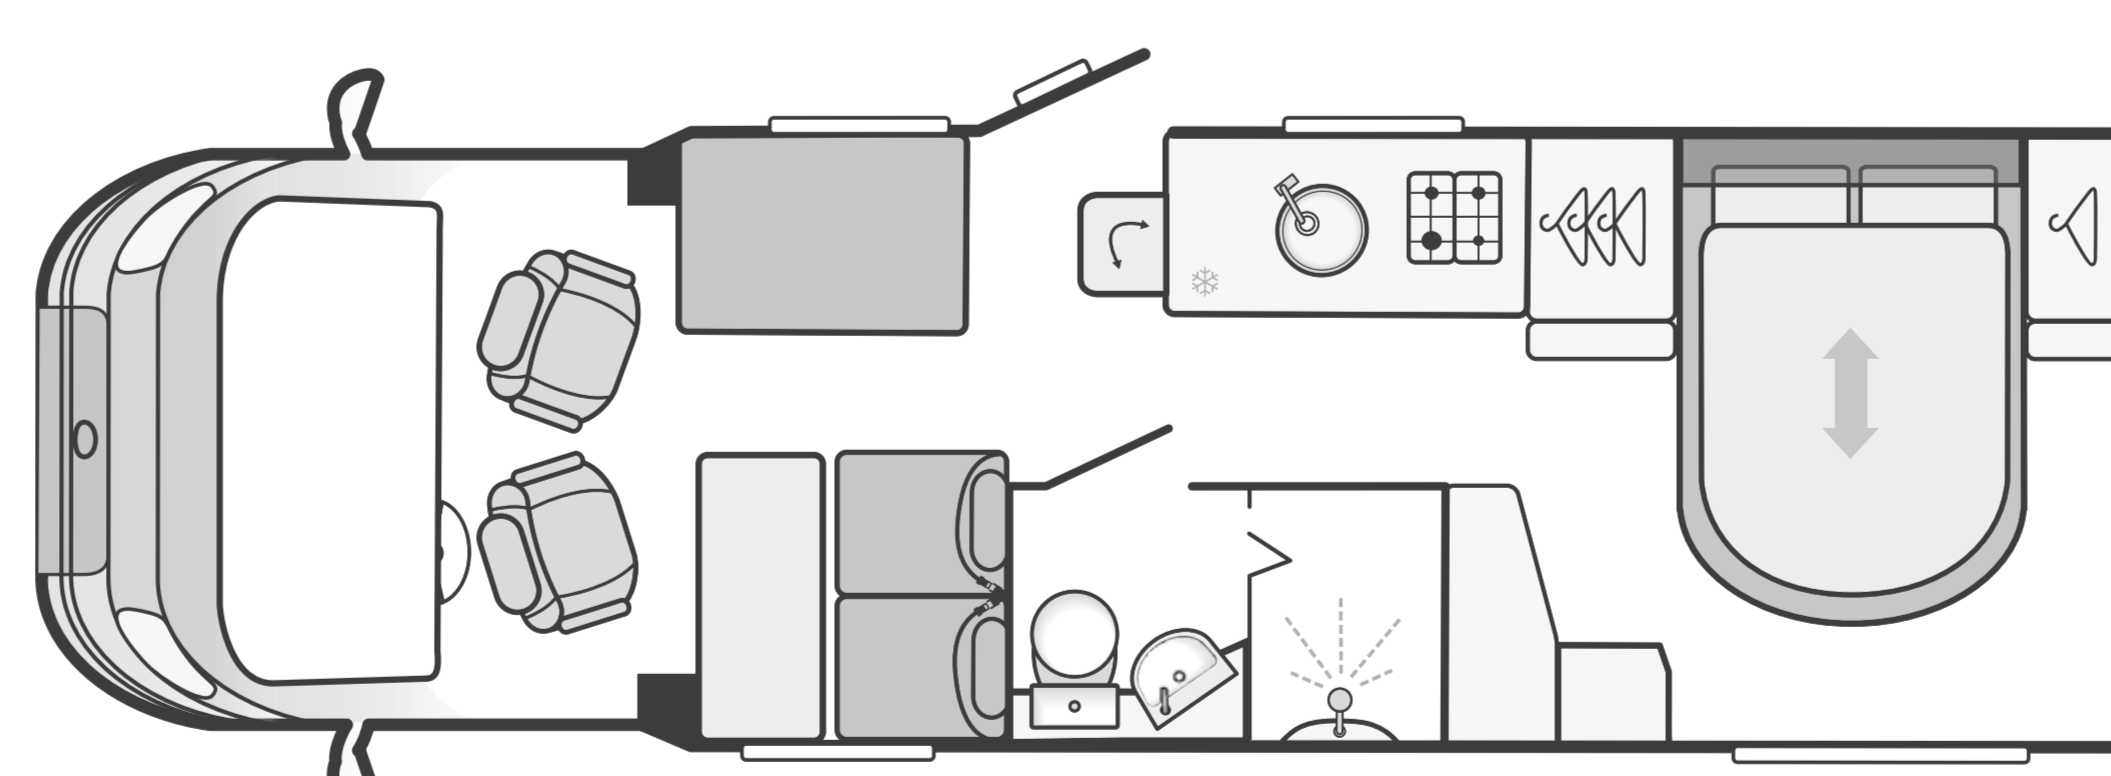

TOSCANE 774 QB (4 bäddar)