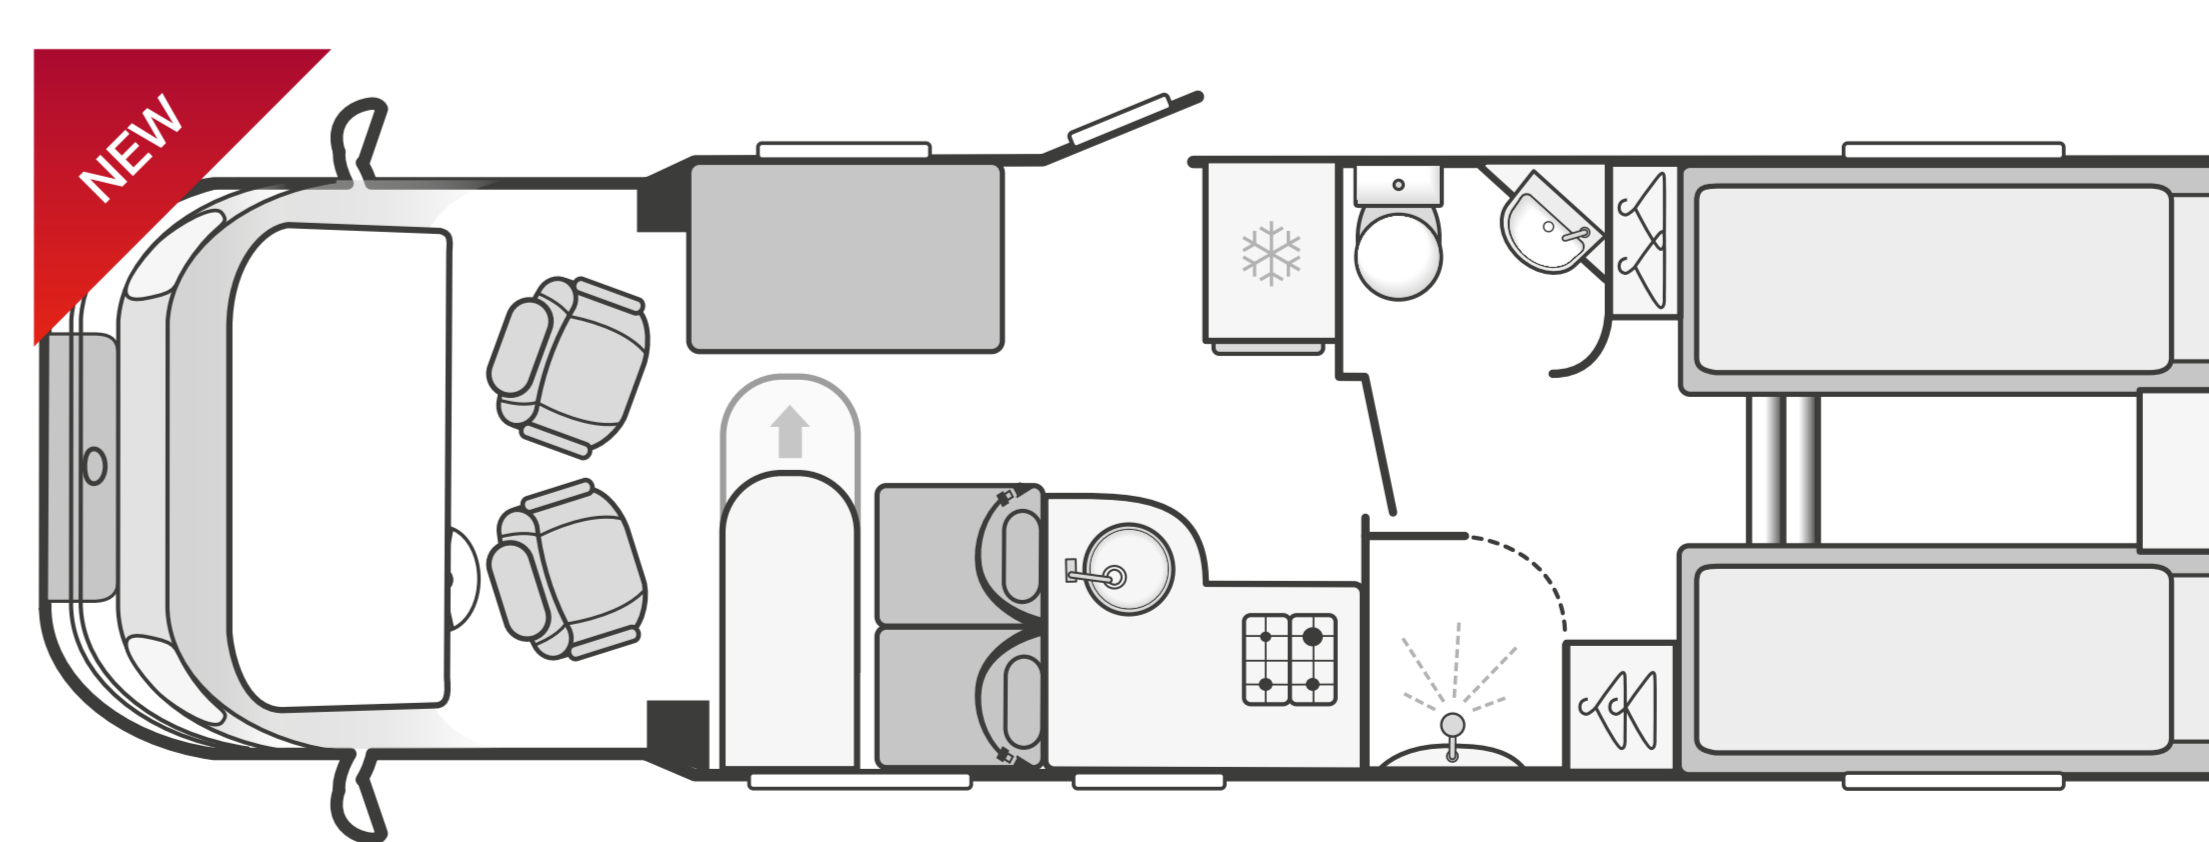

TOSCANE 794 EB (4 bäddar)

VÄLKOMMEN!

WWW.SWIFTNORDEN.SE
INFO@SWIFTNORDEN.SE

SMART+
PLUS

Built by
Swift

Auktoriserad
eftermarknadspartner:

MECA