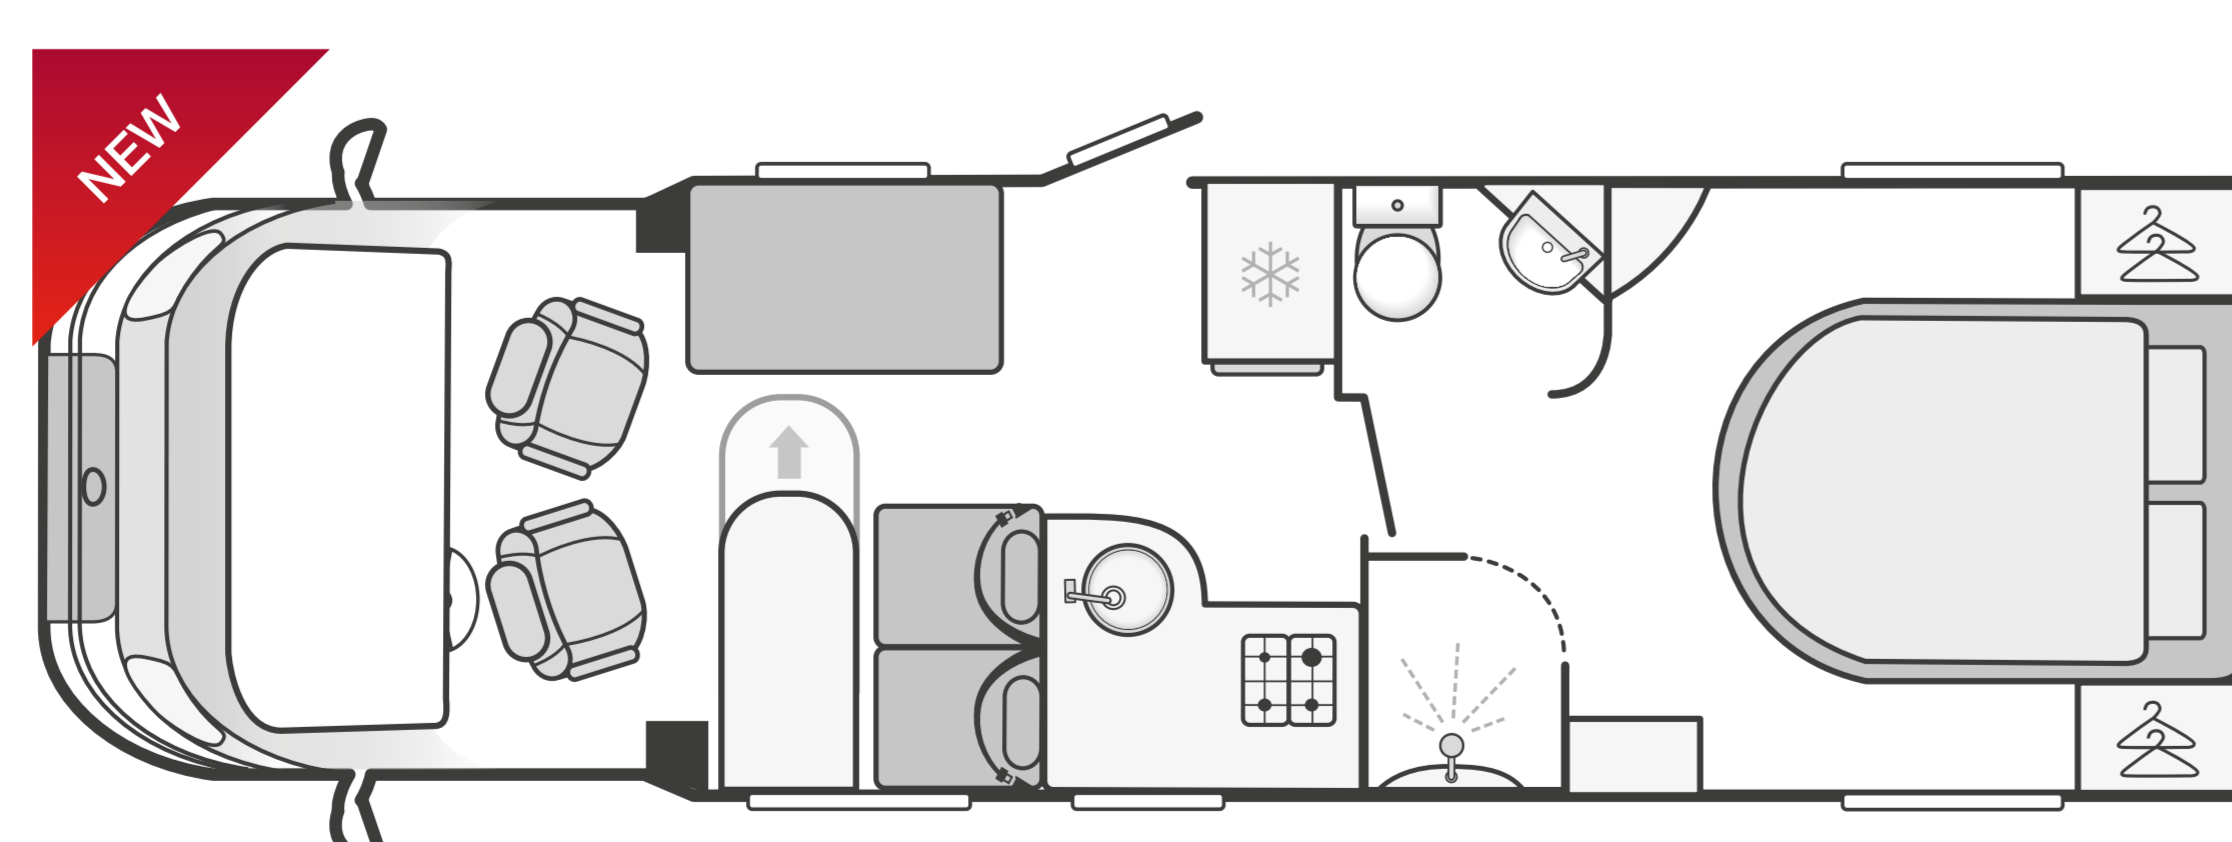

TRYGGHET ÄVEN EFTER KÖPET

- 3 års fabriksgaranti
- 10 års täthetsgaranti mot inkommande fukt
- Rikstäckande MECA auktoriserad eftermarknadspartner

TOSCANE 640 HB (4 bäddar)

TOSCANE 774 QB (4 bäddar)

TOSCANE 774 EB (4 bäddar)