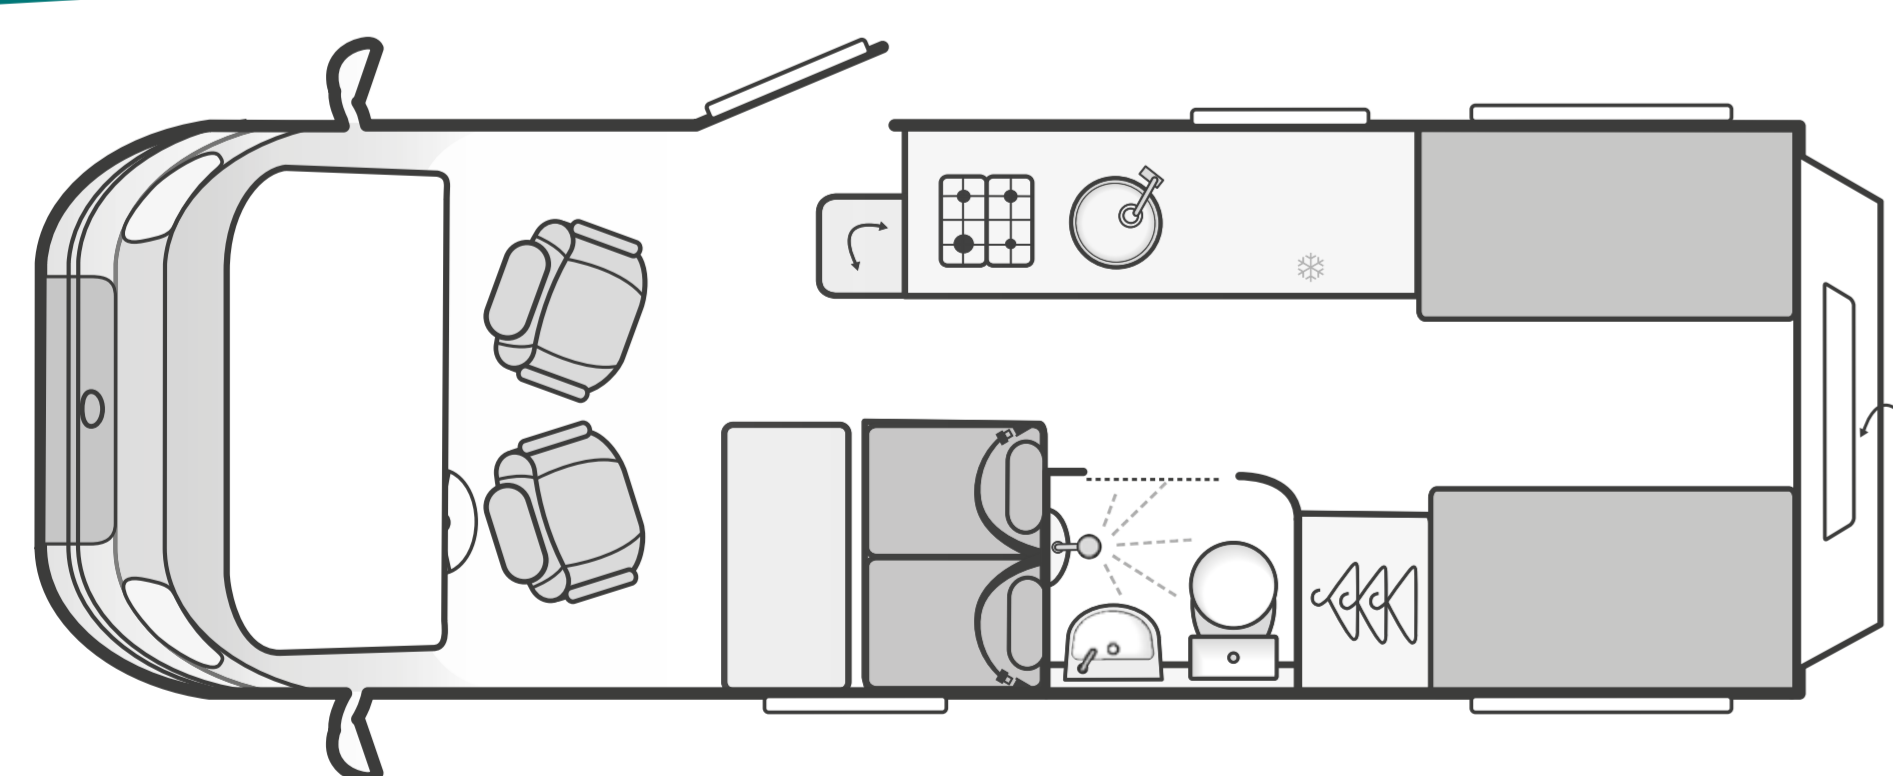

TOSCANE 640 HB (4 bäddar)